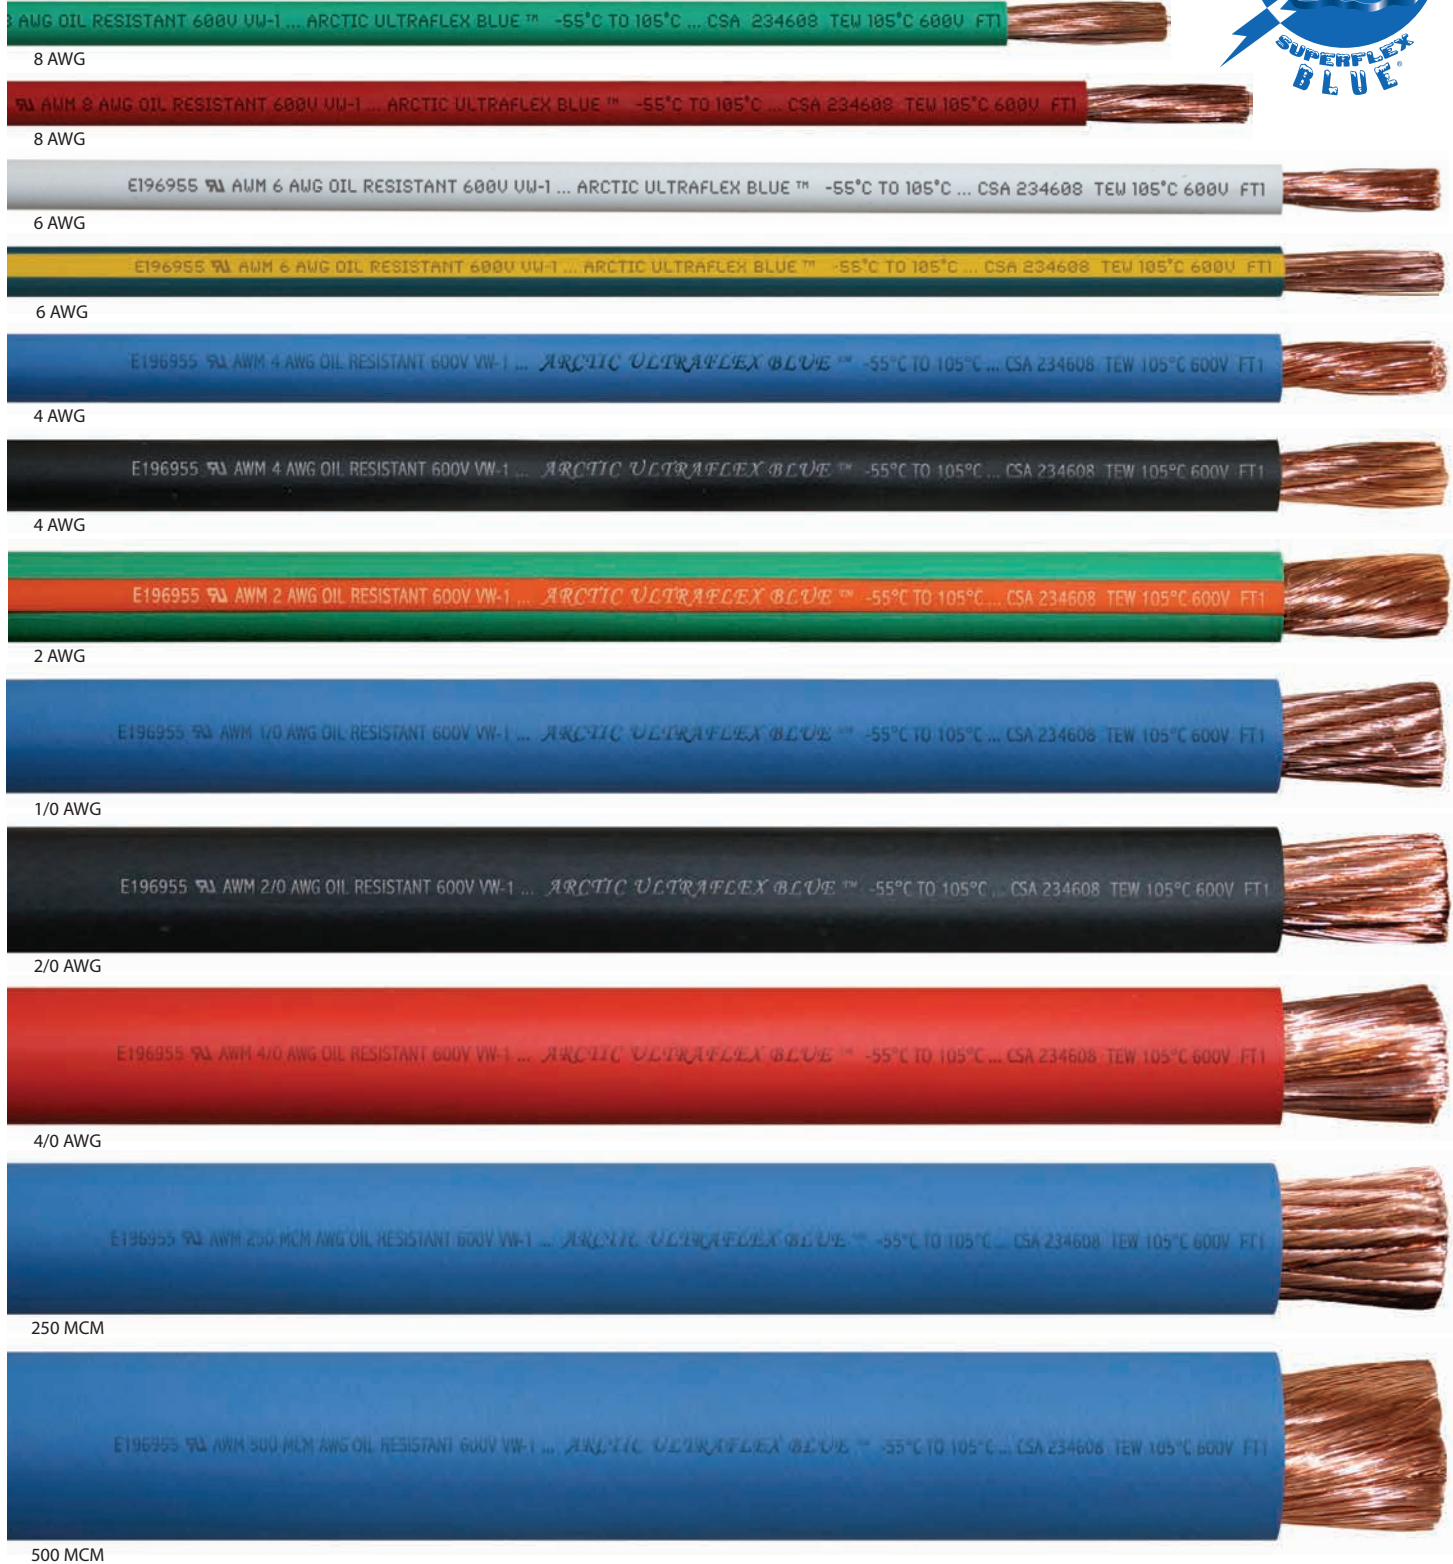

Arctic Ultraflex Blue®

8 AWG to 500 MCM Single Conductor Wire

POLAR WIRE
Top Quality American Made Wire, Wiring Supplies & Components

(907) 561-5955
www.polarwire.com
Shop online at
store.polarwire.com